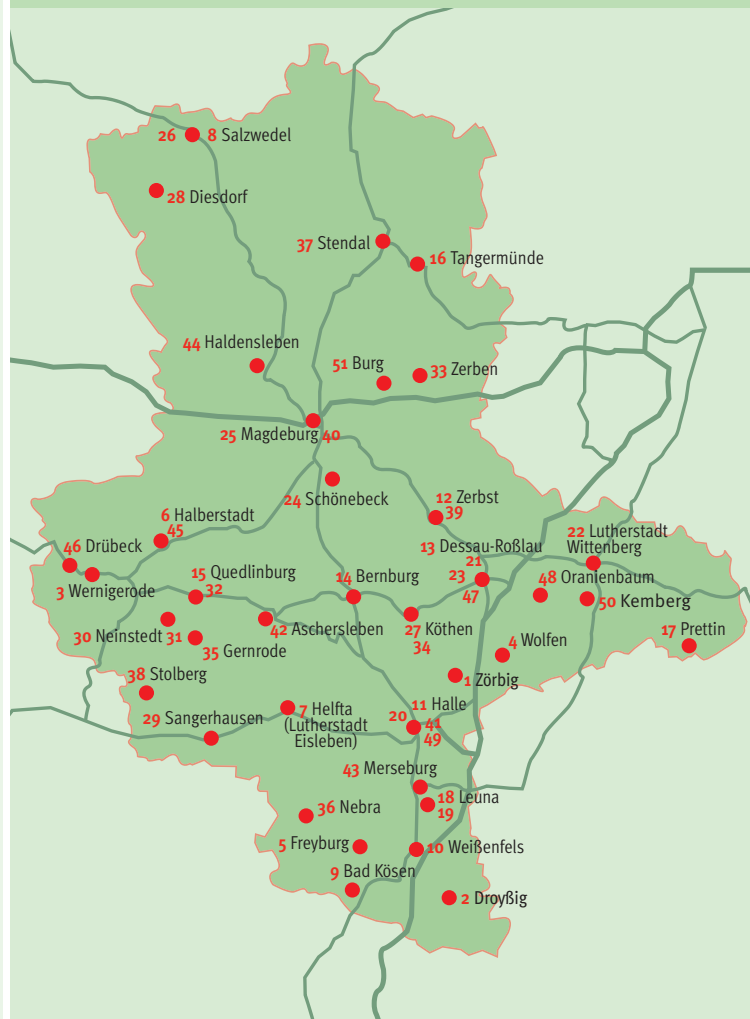

Frauenorte
Sachsen-Anhalt

www.frauenorte.net

27	Angelika-Hartmann-Denkmal Bernburger Straße 55, 06366 Köthen	21.03.2003
28	Freilichtmuseum Diesdorf Molmker Straße 23, 29413 Diesdorf	06.04.2003
29	Jutta-von-Sangerhausen-Platz (St.Ulrici) Riestedter Straße 24, 06526 Sangerhausen	27.06.2003
30	Evangelische Stiftung Neinstedt (Elisabethstift) Alte Bahnhofstraße 7, 06502 Thale / OT Neinstedt	15.10.2003
31	Evangelische Stiftung Neinstedt (Lindenhof) Lindenstrasse 3, 06502 Thale / OT Neinstedt	15.10.2003
32	Geburts- und Sterbehaus Dorothea Erxleben Steinweg 51, 06484 Quedlinburg	06.05.2004
33	Schloss Zerben Am Park 2, 39317 Elbe-Parey OT Zerben	05.06.2004
34	Friedenspark (Maria Barbara Bach-Gedenkstein) Bärteichpromenade, 06366 Köthen	31.08.2004
35	»Alte Elementarschule« Gernrode St. Cyriakusstraße 2, 06485 Gernrode	03.09.2005
36	Hedwig-Courths-Mahler-Archiv Heimathaus Nebra, Breite Straße, 06642 Nebra	10.09.2005
37	Geburtshaus Frieda Menshausen-Labriola Weberstraße 5, 39576 Stendal	25.01.2006
38	Schloss Stolberg Schlossberg 1, 06536 Südharz OT Stolberg (Harz)	13.04.2006
39	Geburtshaus Jenny Hirsch An der Breite, 39261 Zerbst / Anhalt	20.05.2006
40	Ottонinnen Am Dom / Ecke Fürstenwall, 39104 Magdeburg	02.09.2007
41	Diakonissen-Mutterhaus Diakoniewerk Halle, Mühlweg 7, 06114 Halle (Saale)	19.11.2007
42	Bestehornpark Wilhelmstraße 21-23, Dreibogentor, 06449 Aschersleben	10.12.2007
43	Ständehaus (Ehem. Landtag preuß. Provinz Sachsen) Oberaltenburg 2, 06217 Merseburg	08.03.2008
44	Gabriele-Reuter-Gedenkort Markt 21, 39340 Haldensleben	08.06.2008
45	Gleimhaus – Museum der deutschen Aufklärung Domplatz 31, 38820 Halberstadt	05.07.2008
46	Kloster Drübeck Evangelisches Zentrum, Klostersgarten 6, 38871 Ilsenburg OT Drübeck	02.08.2008
47	Schloss Luisium 06844 Dessau-Roßlau OT Waldersee	24.09.2008
48	Schloss Oranienbaum Schlossstraße 10, 06785 Oranienbaum	01.11.2008
49	Jenaisches Freiweltliches Adeliges Fräuleinstift Rathausstraße 15, 06108 Halle (Saale)	26.08.2009
50	Ganztagsschule Ernestine Reiske Schulstraße 18, 06901 Kemberg	13.09.2009
51	Brigitte-Reimann-Promenade 39288 Burg	22.02.2015
52	Kongregation der Schwestern von der heiligen Elisabeth in Halle Mauerstraße 6, 06110 Halle (Saale)	27.05.2021